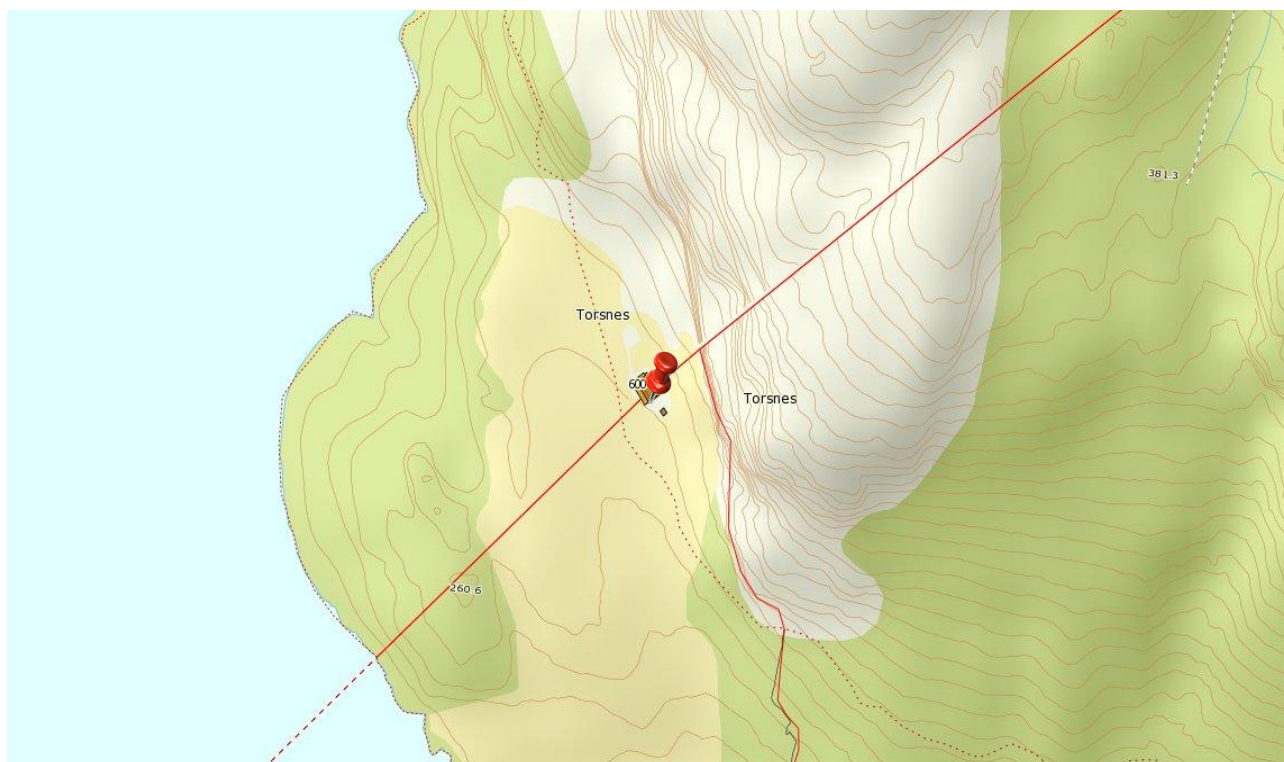

Nødplakat

Kartverket

kartverket.no

for Baroniet

Fortell hva det gjelder og si følgende:

- 1 Min posisjon er:
58 grader 59 minutter 5 sekunder nord,
6 grader 8 minutter 59 sekunder øst
- 2 Min vegadresse er:
PREIKESTOLVEGEN 600 i STRAND kommune
- 3 Mitt sted er:
Torsnes
- 4 Min matrikeladresse er:
56/1/7502 i STRAND

Min UTM-posisjon: 32V Ø 336220 N 6541857

Min posisjon i desimalgrader: N58.9847° - Ø6.1497°